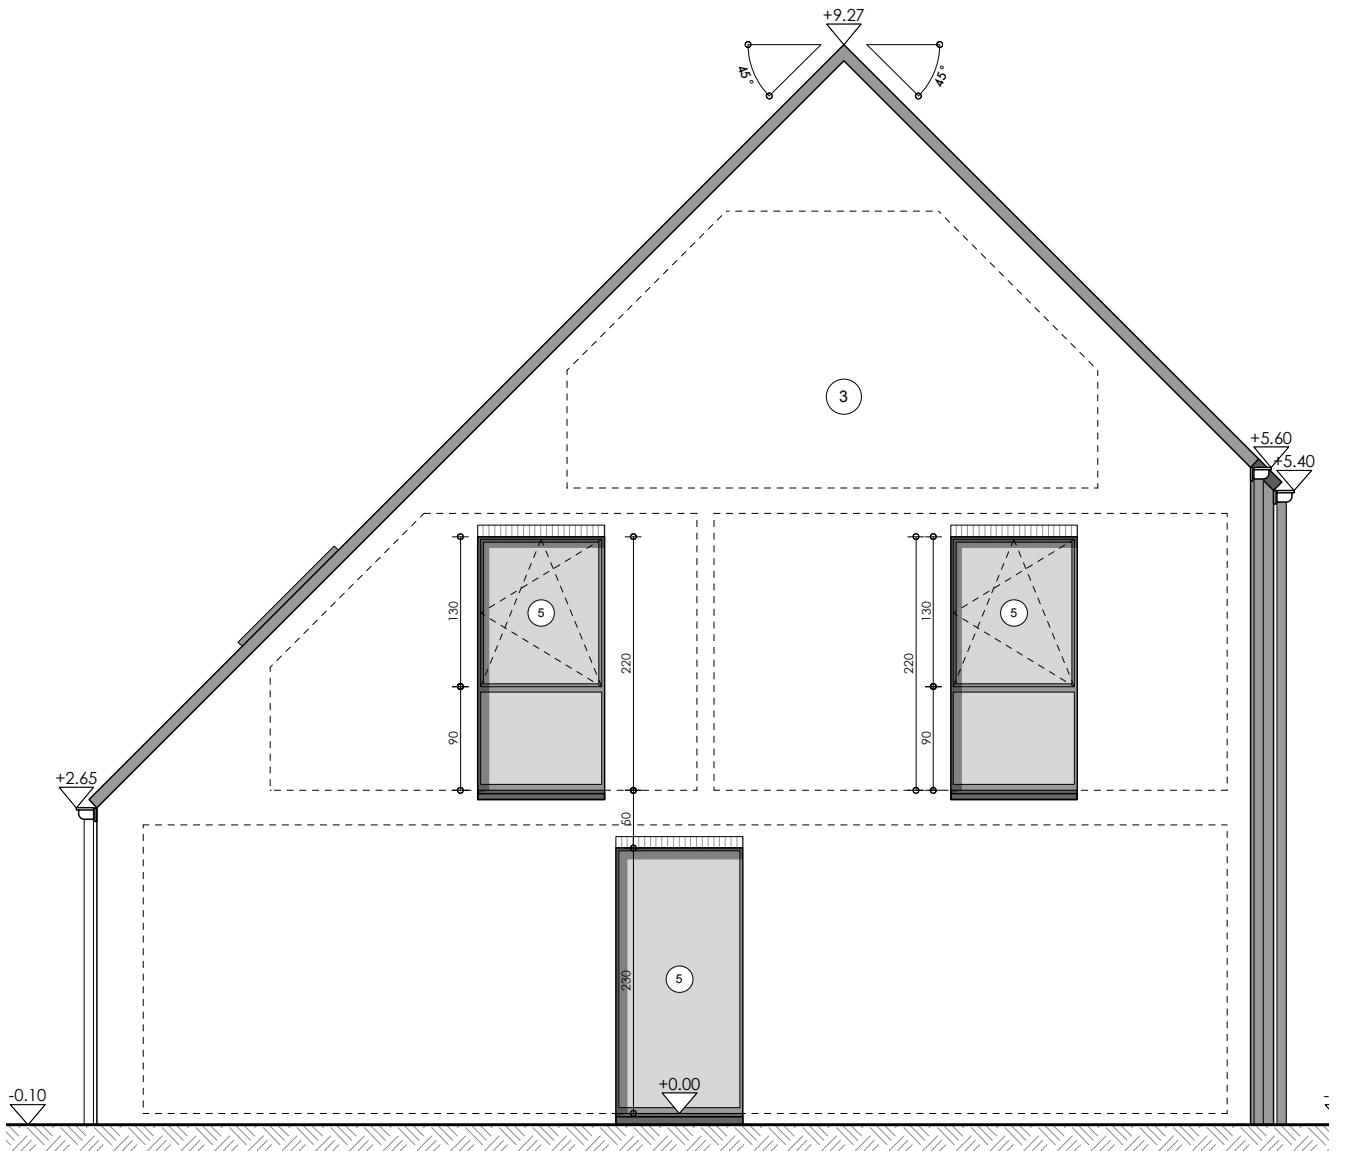

**HECTAAR**

**MEULEBEKE  
GENTSTRAAT  
LOT 63**

vloerpas woningen = +25.40 ( nulpas )  
**BOUWEN VAN  
 2 NIEUWE WONINGEN**

vloerpas wonin  
**BOU  
 2 NIEUW**

**Lot 63**  
 Opp. perceel:  
342,56 m<sup>2</sup>  
 2e Afd., Sie C  
 nr. 1978 19

**Lot 62**  
 Opp. perceel:  
352,98 m<sup>2</sup>  
 2e Afd., Sie C  
 nr. 1978 k9

2e Afd., Sie C  
 nr. 265 h  
**Gentstraat 171a**