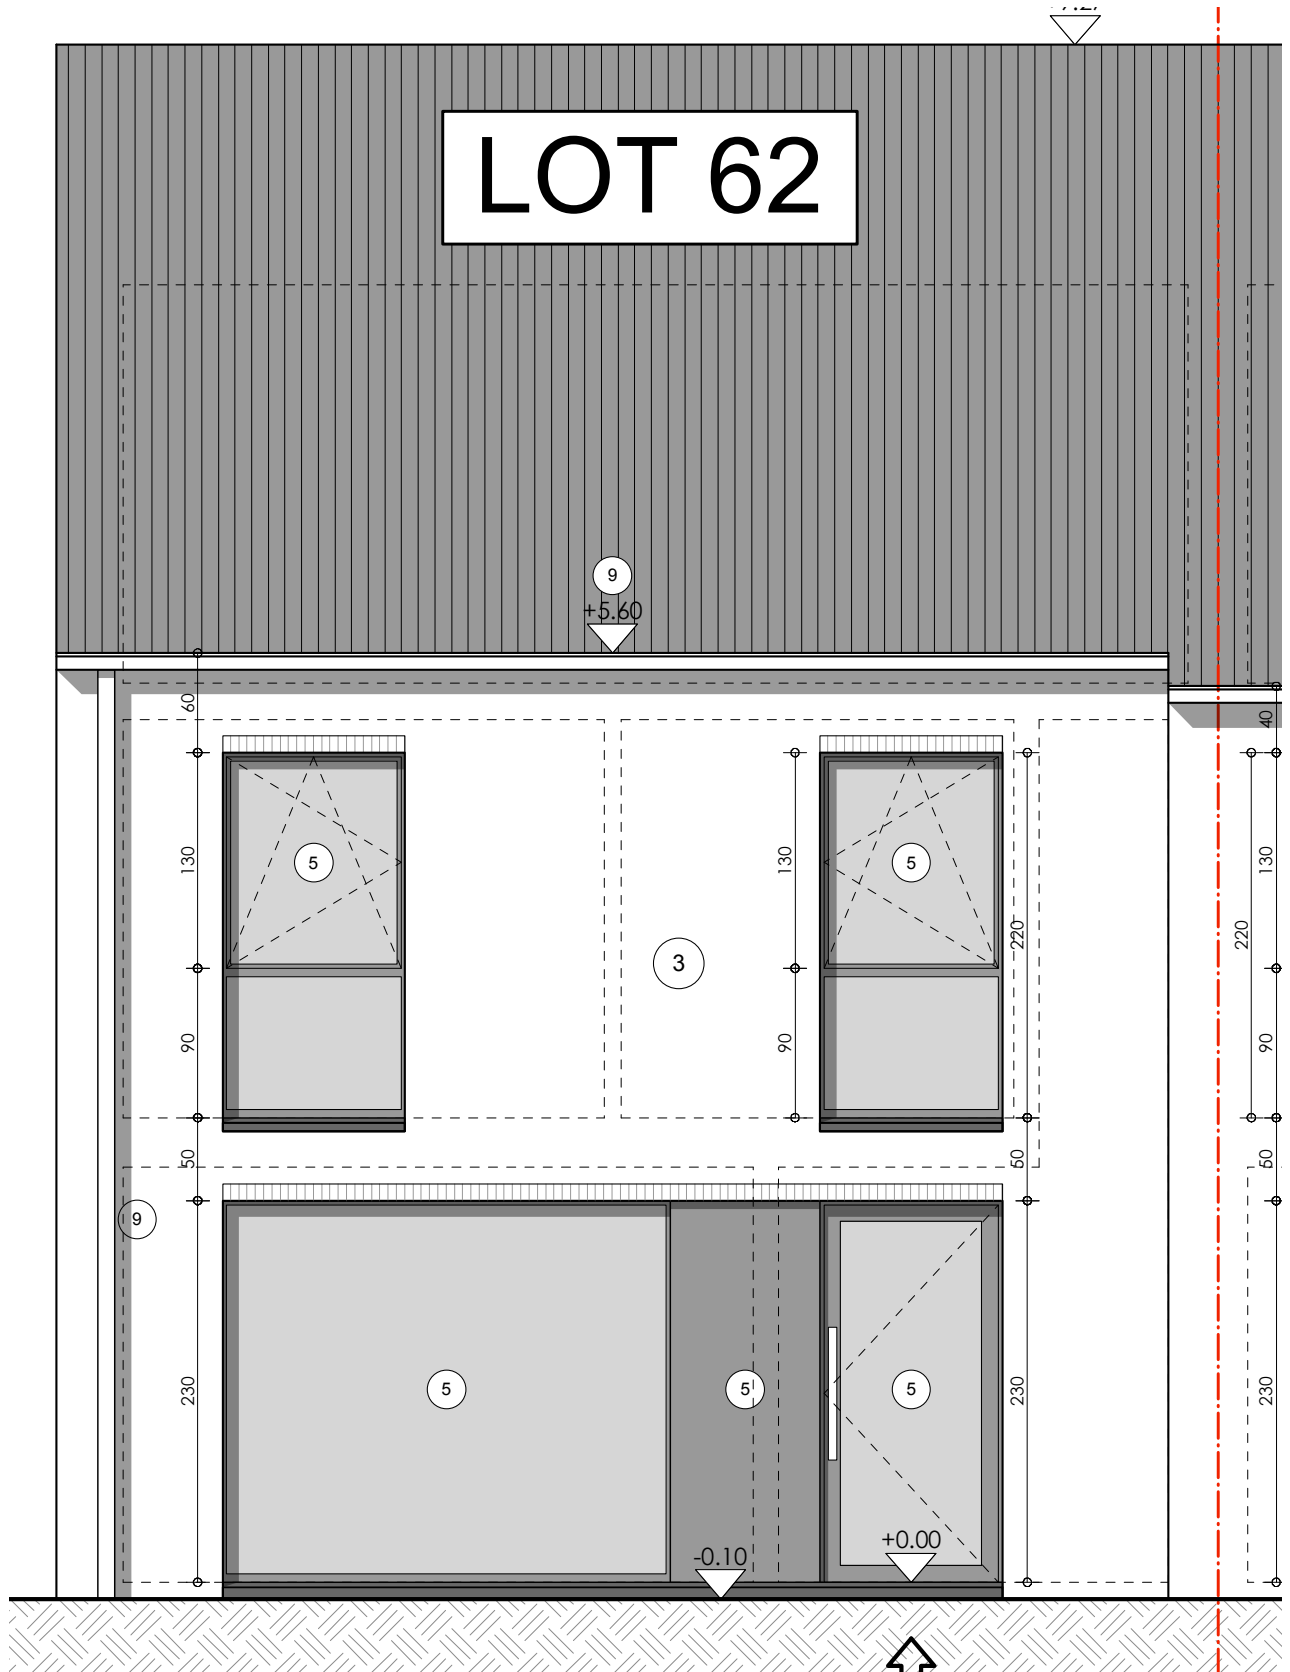

**HECTAAR**

**MEULEBEKE  
GENTSTRAAT  
LOT 63**

vloerpas woningen = +25.40 ( nulpas )  
**BOUWEN VAN  
 2 NIEUWE WONINGEN**

vloerpas wonin  
**BOU  
 2 NIEUW**

**Lot 63**  
 Opp. perceel:  
342,56 m<sup>2</sup>  
 2e Afd., Sie C  
 nr. 1978 19

**Lot 62**  
 Opp. perceel:  
352,98 m<sup>2</sup>  
 2e Afd., Sie C  
 nr. 1978 k9

2e Afd., Sie C  
 nr. 265 h  
**Gentstraat 171a**

# LOT 62

+9.21

9  
+2.65

DK  
afvoer

DK  
afvoer

3

9