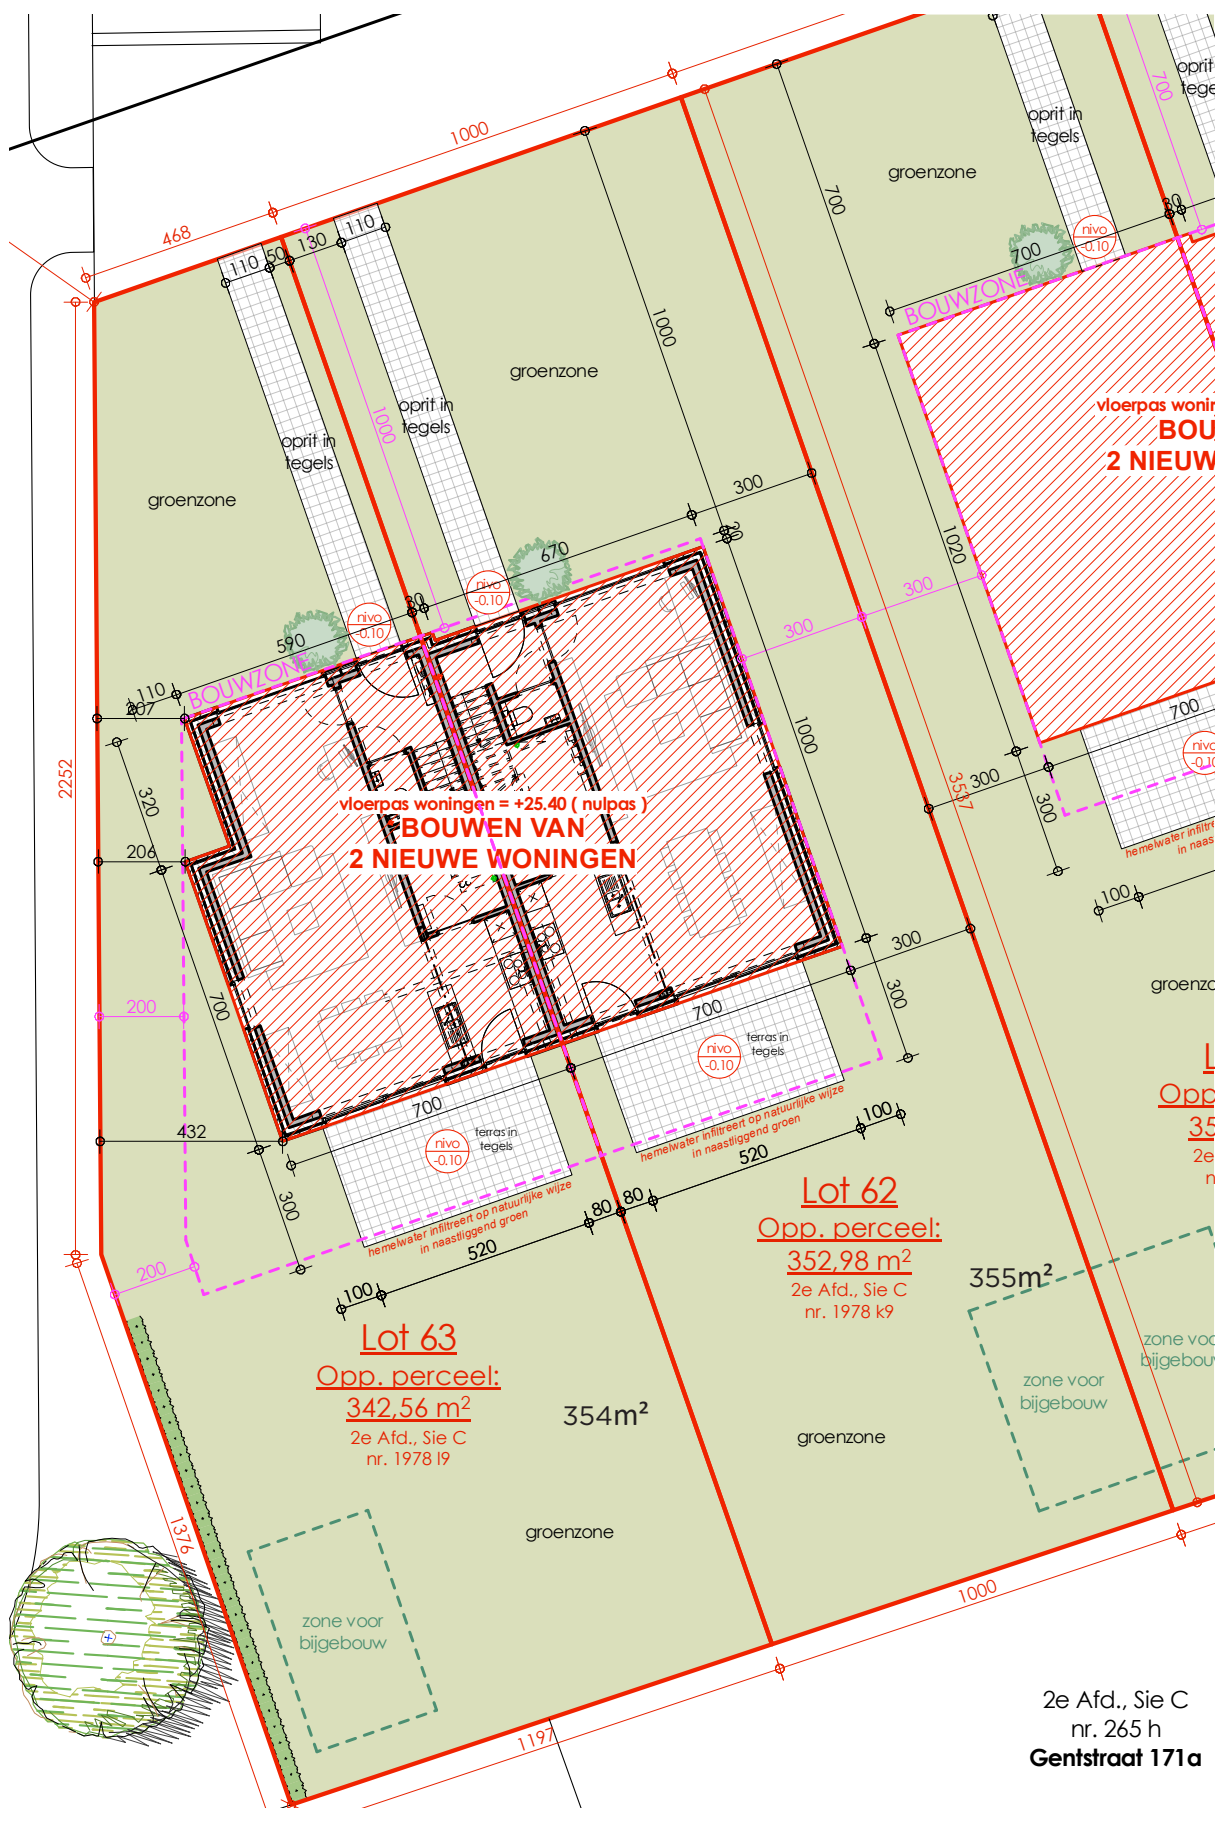

**HECTAAR**

**MEULEBEKE  
GENTSTRAAT  
LOT 63**

vloerpas woningen = +25.40 ( nulpas )  
**BOUWEN VAN  
 2 NIEUWE WONINGEN**

vloerpas wonin  
**BOU  
 2 NIEUW**

**Lot 63**  
 Opp. perceel:  
342,56 m<sup>2</sup>  
 2e Afd., Sie C  
 nr. 1978 19

**Lot 62**  
 Opp. perceel:  
352,98 m<sup>2</sup>  
 2e Afd., Sie C  
 nr. 1978 k9

2e Afd., Sie C  
 nr. 265 h  
**Gentstraat 171a**

# LOT 62

+9.21

9  
+2.65

DK  
afvoer

DK  
afvoer

3

9